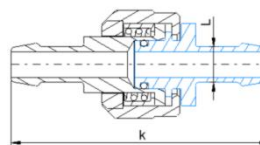

NIPPLE A REDAN
EXEMPLE DESIGNATION
VEX-NR-10

CORPS		BOUCHON			ØNOMINAL	SECTION PASSAGE MM2	a DN GAZ	NIPPLE											
ref: CPN		ref: BON						ref: NL (lisse)					ref: NF (femelle)			ref: NM (male)		ref: NR (redan)	
d1	m	n	D	o	d	f	g	u	v	b	c	e	h	l	k	L			
6,8	15,5	42	35	26,5	5	36	1/8	6,8	54,5	10,3	17,5	17,5	54,5	7	22	62,5	22	72,5	10
9,2	14,5	43	40	28,5	8	50	1/4	8	66,5	13,7	20,5	17,5	57,5	90	24	66,5	24	75,5	12,9
12,5	14,5	43	42	28,5	10	78	3/8	10	70,5	17,1	24,5	17,5	60,5	10	27	72,5	27	79,5	18
15,8	16,5	45	42	28,5	15	153	1/2	14	75,5	21,3	27,5	17,8	62,5	12	30	75,5	30	80,5	20,6
21	16,5	45	54	28,5	20	254	3/4	18	80,5	26,7	32,5	17,8	66,5	15	36	80,5	36	80,5	27
26,7	22,5	51	60	28,5	25	415	1"	23	86,5	33,4	32,5	17,8	74,5	17	41	86,5	41	92,5	35
35,1	25	55,5	70	30,5	30	706	1"1/4	30	99	42,2	40	21,8	80	17	55	99	55	98	41,6
41	30	62,5	79	32,5	40	1074	1"1/2	37	114	48,3	48	22,5	89	19	60	114	60	112	50
52,5	30	63,5	95	33,5	50	1734	2"	47	115	60,3	48	22,5	97	19	75	122	75	127	60

- Toutes qualités de joints selon utilisation.
- En stock joints Perbunam et Viton
- Autres filetages sur demande