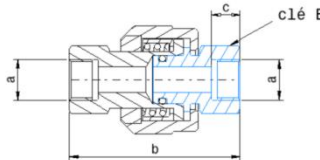

**COUPLEUR
QUICK COUPLING
VEX
SCHNELLANSCHLUSS**

CORPS BOUCHON
EXEMPLE DESIGNATION
VEX-BON-10

CORPS LISSE
EXEMPLE DESIGNATION
VEX-CPN-10-L

NIPPLE LISSE
EXEMPLE DESIGNATION
VEX-NL-10

CORPS FEMELLE
EXEMPLE DESIGNATION
VEX-CPN-10-F

CORPS		BOUCHON			ØNOMINAL	SECTION PASSAGE MM2	a DN GAZ	NIPPLE											
ref: CPN		ref: BON						ref: NL (lisse)					ref: NF (femelle)			ref: NM (male)		ref: NR (redan)	
d1	m	n	D	o	d	f	g	u	v	b	c	e	h	l	k	L			
6,8	15,5	42	35	26,5	5	36	1/8	6,8	54,5	10,3	17,5	17,5	54,5	7	22	62,5	22	72,5	10
9,2	14,5	43	40	28,5	8	50	1/4	8	66,5	13,7	20,5	17,5	57,5	90	24	66,5	24	75,5	12,9
12,5	14,5	43	42	28,5	10	78	3/8	10	70,5	17,1	24,5	17,5	60,5	10	27	72,5	27	79,5	18
15,8	16,5	45	42	28,5	15	153	1/2	14	75,5	21,3	27,5	17,8	62,5	12	30	75,5	30	80,5	20,6
21	16,5	45	54	28,5	20	254	3/4	18	80,5	26,7	32,5	17,8	66,5	15	36	80,5	36	80,5	27
26,7	22,5	51	60	28,5	25	415	1"	23	86,5	33,4	32,5	17,8	74,5	17	41	86,5	41	92,5	35
35,1	25	55,5	70	30,5	30	706	1"1/4	30	99	42,2	40	21,8	80	17	55	99	55	98	41,6
41	30	62,5	79	32,5	40	1074	1"1/2	37	114	48,3	48	22,5	89	19	60	114	60	112	50
52,5	30	63,5	95	33,5	50	1734	2"	47	115	60,3	48	22,5	97	19	75	122	75	127	60