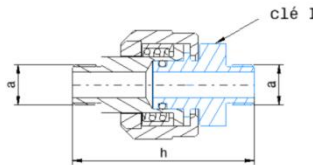

NIPPLE MALE
EXEMPLE DESIGNATION
VEX-NM-10

CORPS A REDAN
EXEMPLE DESIGNATION
VEX-CPN-10-R