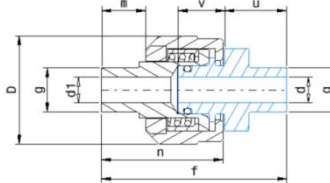

**COUPLEUR
QUICK COUPLING
VEX
SCHNELLANSCHLUSS**

CORPS BOUCHON
EXEMPLE DESIGNATION
VEX-BON-10

CORPS LISSE
EXEMPLE DESIGNATION
VEX-CPN-10-L

NIPPLE LISSE
EXEMPLE DESIGNATION
VEX-NL-10

CORPS FEMELLE
EXEMPLE DESIGNATION
VEX-CPN-10-F

CORPS		BOUCHON			ØNOMINAL	SECTION PASSAGE MM2	a DN GAZ	NIPPLE											
ref: CPN		ref: BON						ref: NL (lisse)					ref: NF (femelle)			ref: NM (male)		ref: NR (redan)	
d1	m	n	D	o	d	f	g	u	v	b	c	e	h	l	k	L			
6,8	15,5	42	35	26,5	5	36	1/8	6,8	54,5	10,3	17,5	17,5	54,5	7	22	62,5	22	72,5	10
9,2	14,5	43	40	28,5	8	50	1/4	8	66,5	13,7	20,5	17,5	57,5	90	24	66,5	24	75,5	12,9
12,5	14,5	43	42	28,5	10	78	3/8	10	70,5	17,1	24,5	17,5	60,5	10	27	72,5	27	79,5	18
15,8	16,5	45	42	28,5	15	153	1/2	14	75,5	21,3	27,5	17,8	62,5	12	30	75,5	30	80,5	20,6
21	16,5	45	54	28,5	20	254	3/4	18	80,5	26,7	32,5	17,8	66,5	15	36	80,5	36	80,5	27
26,7	22,5	51	60	28,5	25	415	1"	23	86,5	33,4	32,5	17,8	74,5	17	41	86,5	41	92,5	35
35,1	25	55,5	70	30,5	30	706	1"1/4	30	99	42,2	40	21,8	80	17	55	99	55	98	41,6
41	30	62,5	79	32,5	40	1074	1"1/2	37	114	48,3	48	22,5	89	19	60	114	60	112	50
52,5	30	63,5	95	33,5	50	1734	2"	47	115	60,3	48	22,5	97	19	75	122	75	127	60