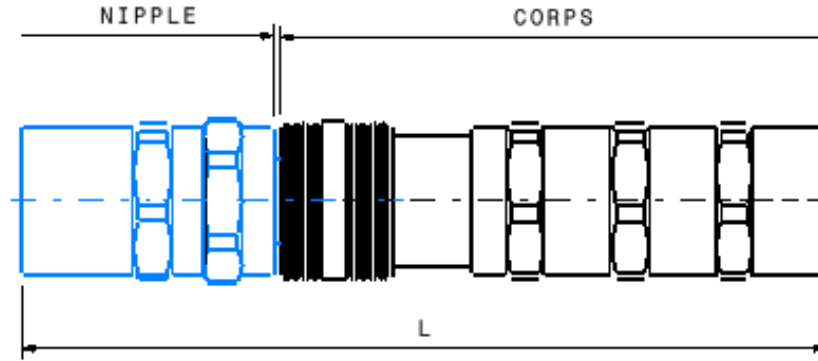

**COUPLEUR RAPIDE  
A CLAPETS ANTIPOLLUTION  
VGCA  
ANTIPOLLUTION SELF-SEALING COUPLING**

COUPLEUR AVEC TERMINAISONS FEMELLE							
REFERENCE	Ø NOMINAL	A	B	L	H	C	D
VGCA 1/8"	6	1/8"	9	114	24	74	82
VGCA 1/4"	8	1/4"	9	114	24	67	75
VGCA 3/8"	10	3/8"	10	130	27	77	85
VGCA 1/2"	15	1/2"	11	159	32	91	106
VGCA 3/4"	20	3/4"	17	172	41	102	110
VGCA 1"	25	1"	17	193	50	112	122
VGCA 1"1/4	32	1"1/4	22	200	60	122	124
VGCA 1"1/2	40	1"1/2	22	236	70	143	140
VGCA 2"	50	2"	22	210	90	130	130
VGCA 2"1/2	65	2"1/2	26	260	100	150	160