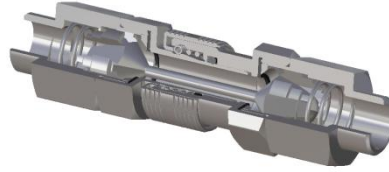

**COUPLEUR RAPIDE A CLAPETS**  
**VGC**  
**SELF-SEALING COUPLING**  
**VENTIL-SCHNELLANSCHLUSS**

DIMENSIONS							
Référence	Diam nominal	a	b	L	H	c	d
VGC-1/8"	5	1/8"	8	96	22	62	60
VGC-1/4"	8	1/4"	9.5	106	24	69	67
VGC-3/8"	12	3/8"	10	120	27	77	75
VGC-1/2"	15	1/2"	11	140	32	90	88
VGC-3/4"	20	3/4"	15	173	41	109	110
VGC-1"	25	1"	16	198	55	121	122
VGC-1"1/4	30	1"1/4	21	224	60	135	135
VGC-1"1/2	40	1"1/2	21	235	70	140	141
VGC-2 "	50	2"	26	267	90	160	160

**Nipple**

Exemple de désignation nipple taraudé ¼  
**VGC-NF-8**

**Corps**

Exemple de désignation corps taraudé ¼  
**VGC-CP-8-F**

- Toutes qualités de joints selon utilisation . En stock: joints Viton
- Autres filetages ou version télémanipulable . Traversée de cloison, sur demande.