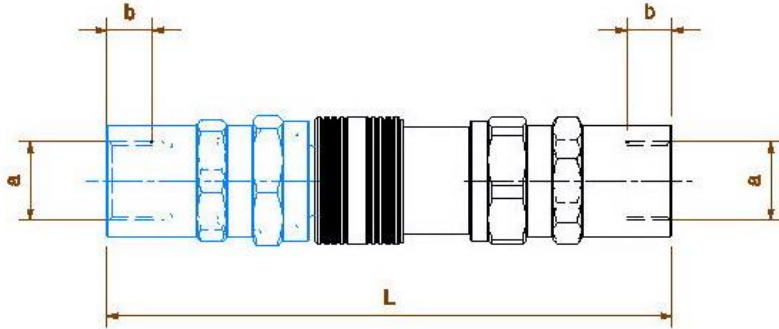

**COUPLEUR RAPIDE A CLAPETS**  
**VGC**  
**SELF-SEALING COUPLING**  
**VENTIL-SCHNELLANSCHLUSS**

DIMENSIONS							
Référence	Diam nominal	a	b	L	H	c	d
VGC-1/8"	5	1/8"	8	96	22	62	60
VGC-1/4"	8	1/4"	9.5	106	24	69	67
VGC-3/8"	12	3/8"	10	120	27	77	75
VGC-1/2"	15	1/2"	11	140	32	90	88
VGC-3/4"	20	3/4"	15	173	41	109	110
VGC-1"	25	1"	16	198	55	121	122
VGC-1"1/4	30	1"1/4	21	224	60	135	135
VGC-1"1/2	40	1"1/2	21	235	70	140	141
VGC-2 "	50	2"	26	267	90	160	160

**Nipple**

Exemple de désignation nipple taraudé ¼  
**VGC-NF-8**

**Corps**

Exemple de désignation corps taraudé ¼  
**VGC-CP-8-F**

- Toutes qualités de joints selon utilisation . En stock: joints Viton
- Autres filetages ou version télémanipulable . Traversée de cloison, sur demande.