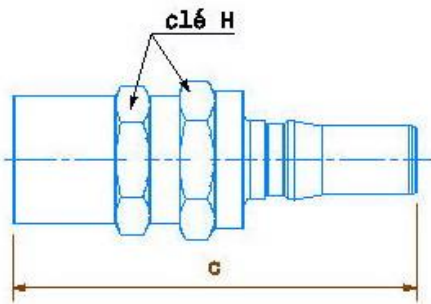

**COUPLEUR RAPIDE A CLAPETS**  
**VGC**  
**SELF-SEALING COUPLING**  
**VENTIL-SCHNELLANSCHLUSS**

DIMENSIONS							
Référence	Diam nominal	a	b	L	H	c	d
VGC-1/8"	5	1/8"	8	96	22	62	60
VGC-1/4"	8	1/4"	9.5	106	24	69	67
VGC-3/8"	12	3/8"	10	120	27	77	75
VGC-1/2"	15	1/2"	11	140	32	90	88
VGC-3/4"	20	3/4"	15	173	41	109	110
VGC-1"	25	1"	16	198	55	121	122
VGC-1"1/4	30	1"1/4	21	224	60	135	135
VGC-1"1/2	40	1"1/2	21	235	70	140	141
VGC-2 "	50	2"	26	267	90	160	160

**Nipple**

Exemple de désignation nipple taraudé ¼  
**VGC-NF-8**

**Corps**

Exemple de désignation corps taraudé ¼  
**VGC-CP-8-F**

- Toutes qualités de joints selon utilisation . En stock: joints Viton
- Autres filetages ou version télémanipulable . Traversée de cloison, sur demande.