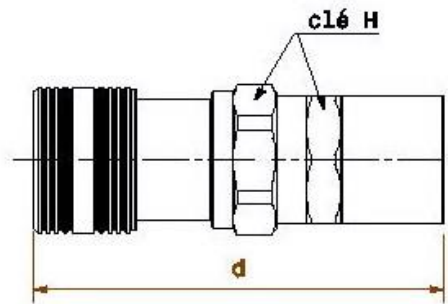

**COUPLEUR RAPIDE A CLAPETS**  
**VGC**  
**SELF-SEALING COUPLING**  
**VENTIL-SCHNELLANSCHLUSS**

DIMENSIONS							
Référence	Diam nominal	a	b	L	H	c	d
VGC-1/8"	5	1/8"	8	96	22	62	60
VGC-1/4"	8	1/4"	9.5	106	24	69	67
VGC-3/8"	12	3/8"	10	120	27	77	75
VGC-1/2"	15	1/2"	11	140	32	90	88
VGC-3/4"	20	3/4"	15	173	41	109	110
VGC-1"	25	1"	16	198	55	121	122
VGC-1"1/4	30	1"1/4	21	224	60	135	135
VGC-1"1/2	40	1"1/2	21	235	70	140	141
VGC-2 "	50	2"	26	267	90	160	160

**Nipple**

Exemple de désignation nipple taraudé ¼  
**VGC-NF-8**

**Corps**

Exemple de désignation corps taraudé ¼  
**VGC-CP-8-F**

- Toutes qualités de joints selon utilisation . En stock: joints Viton
- Autres filetages ou version télémanipulable . Traversée de cloison, sur demande.